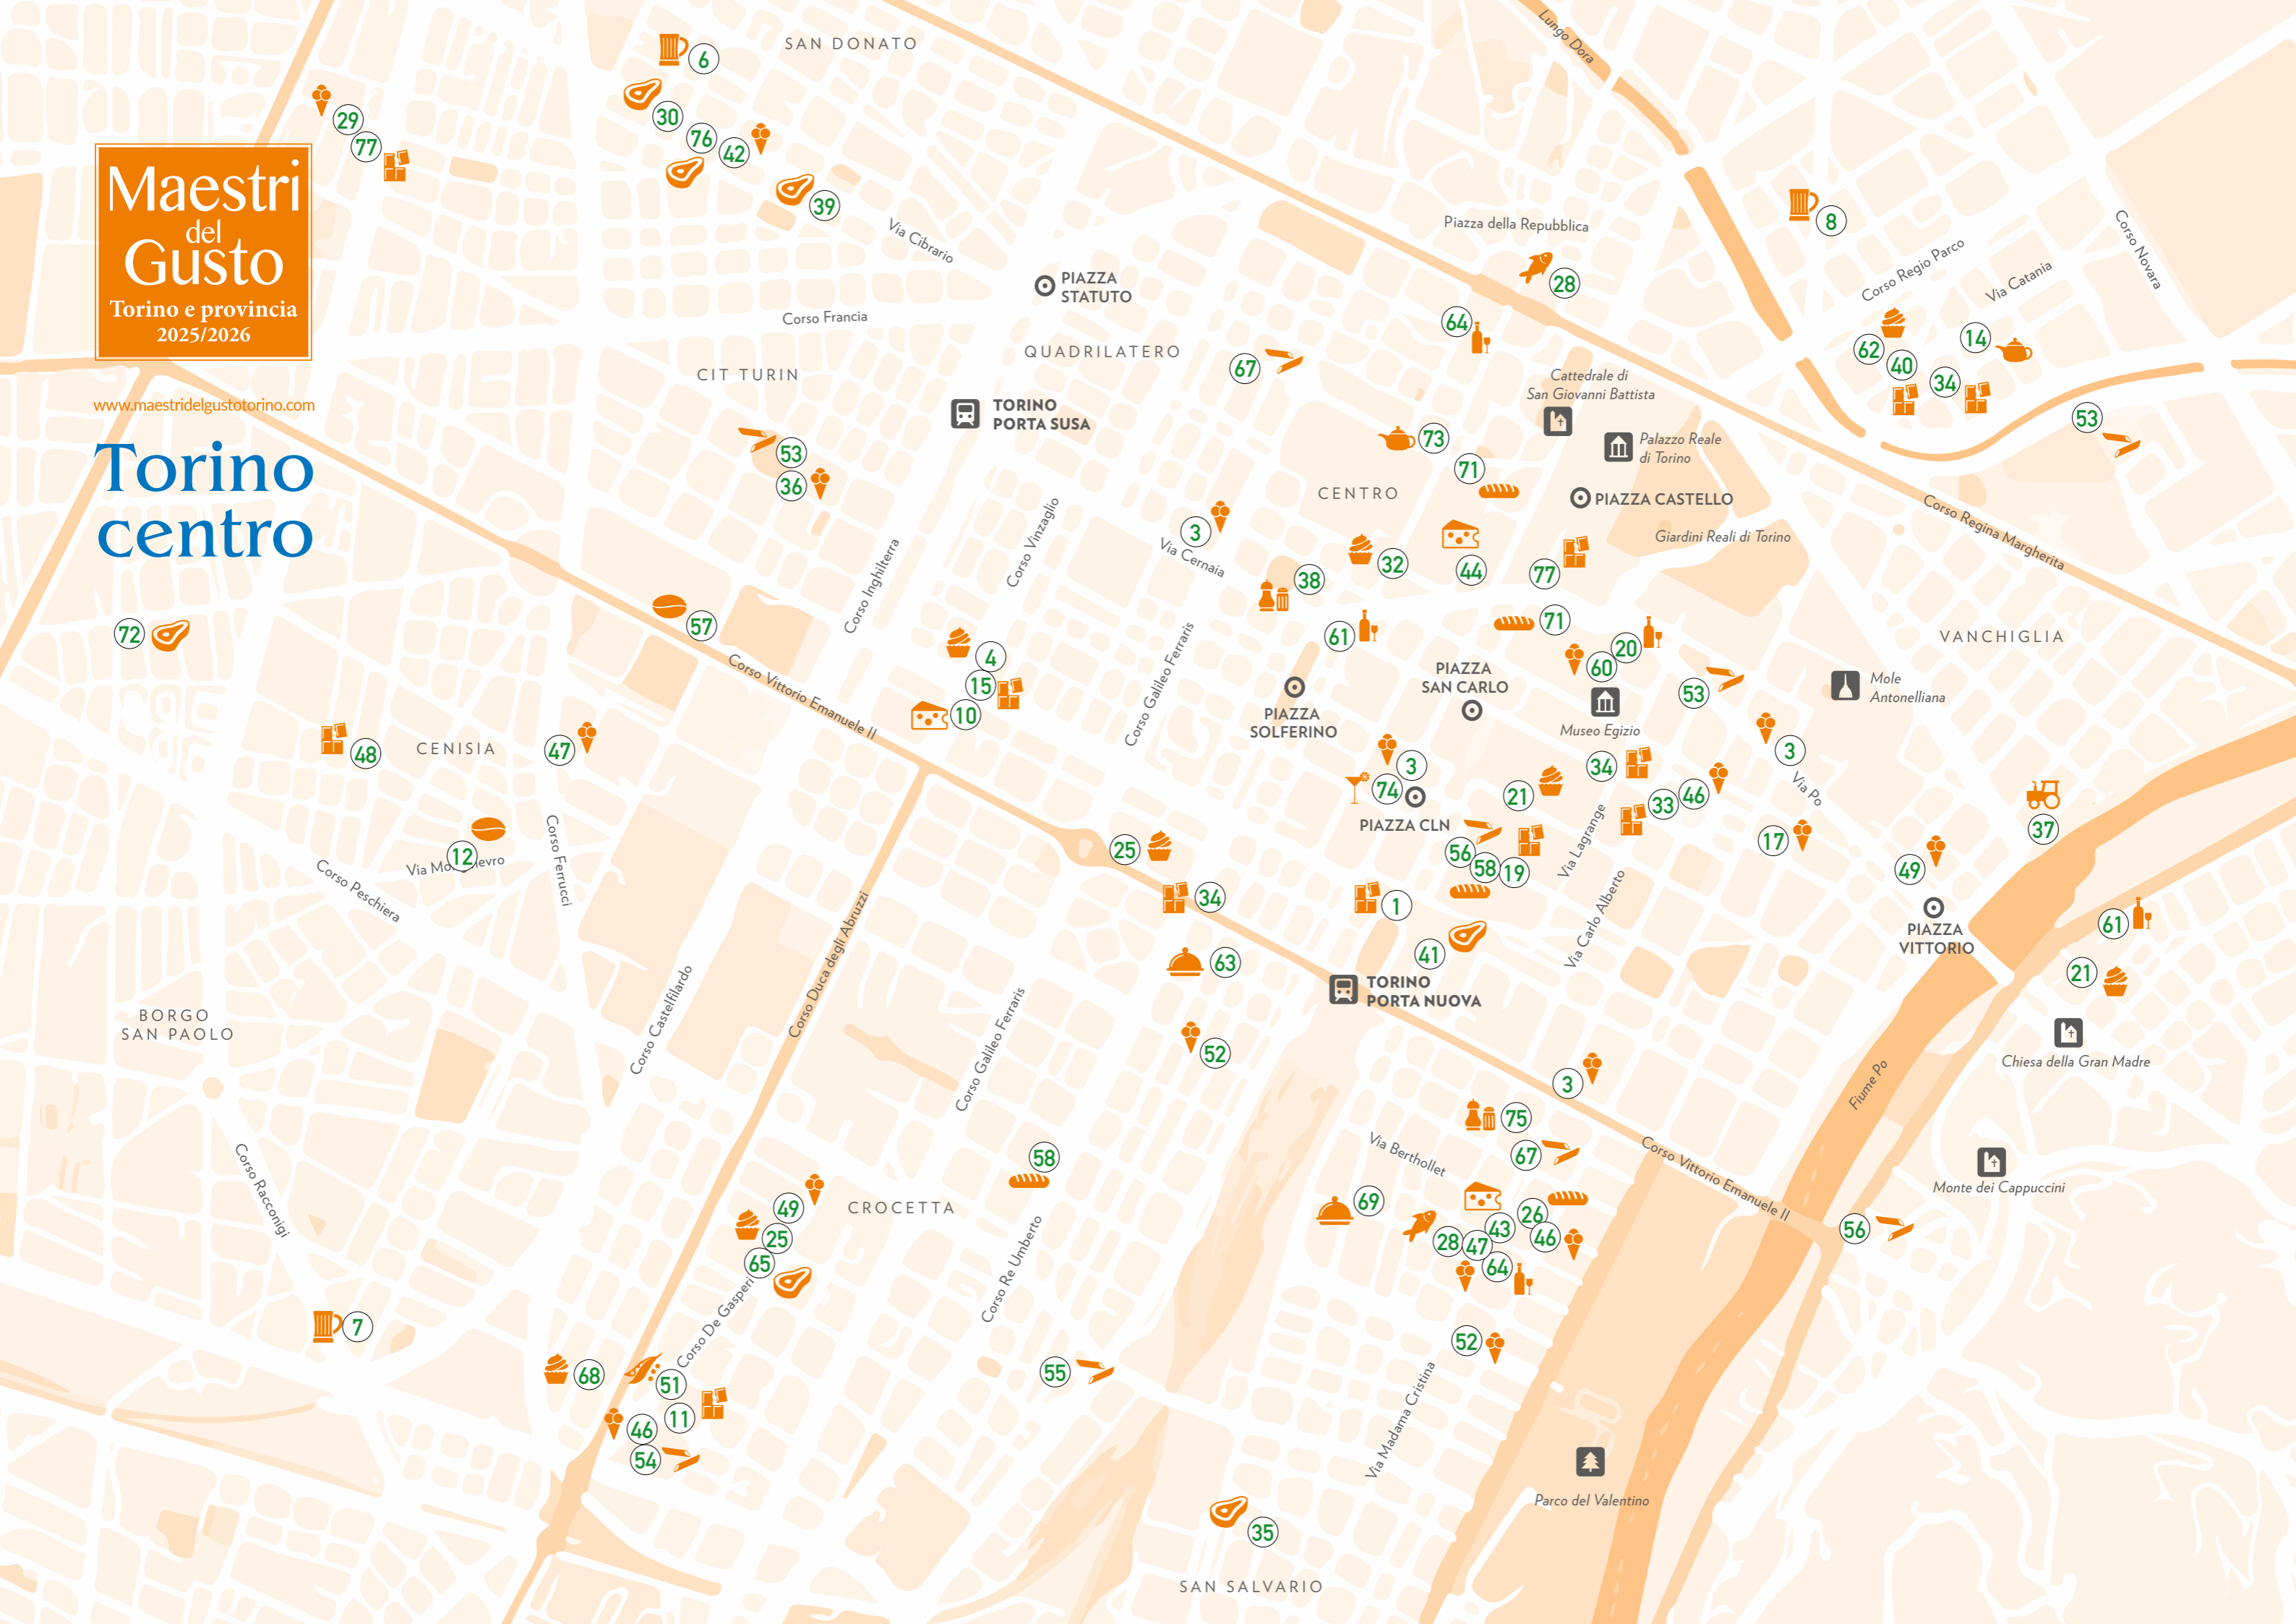

Maestri del Gusto

Torino e provincia
2025/2026

www.maestridelgustotorino.com

Torino centro