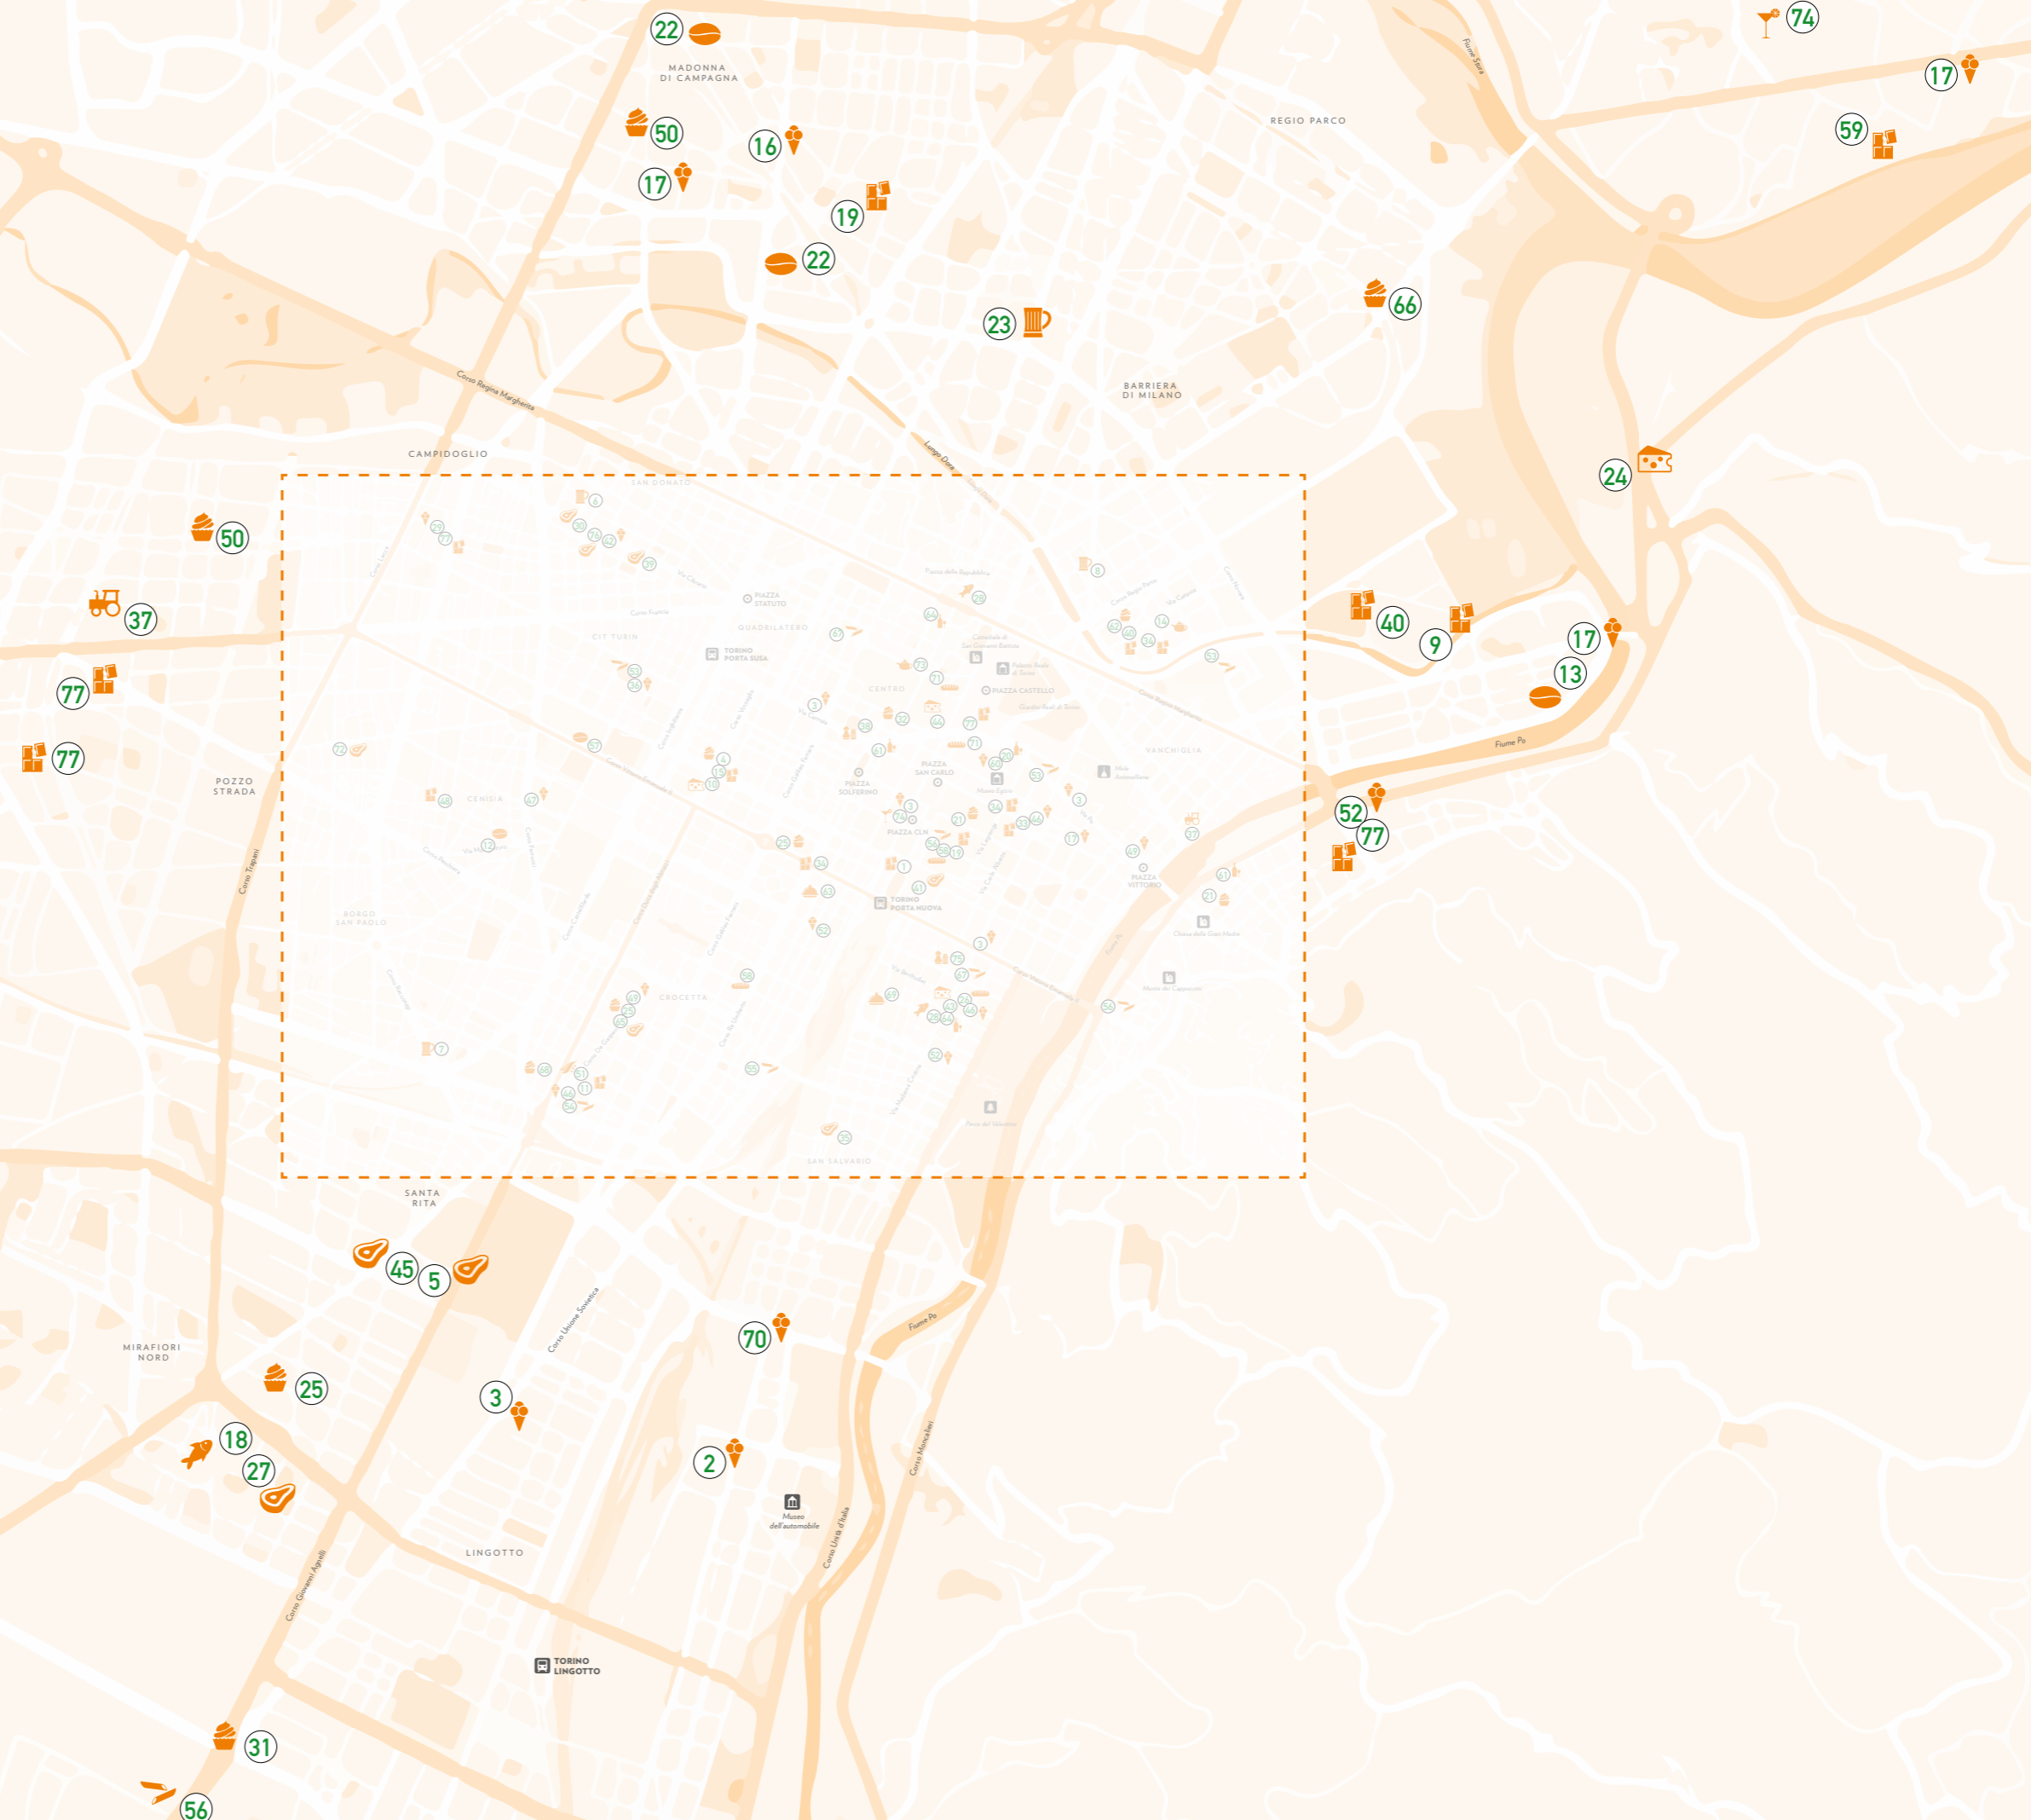

Maestri del Gusto

Torino e provincia
2025/2026

www.maestridelgustotorino.com

Torino

LEGENDA

- **aceterie** - VINEGAR PRODUCERS
- **apicoltori** - BEEKEEPERS
- **aziende agricole** - FARMS
- **birrifici** - BREWERIES & PUBS
- **casari** - CHEESEMAKERS
- **case da tè** - TEA ROOMS
- **cioccolatieri** - CHOCOLATIERS
- **drogherie** - GROCERIES
- **enoteche** - WINE BARS & WINE MERCHANTS
- **formaggiai** - CHEESEMONGERS
- **gastronomie** - DELICATESSENS
- **gelaterie** - ICE CREAM PARLORS
- **gofri e miasse** - WAFFLE SHOPS
- **liquorerie** - DISTILLERIES
- **macellerie** - BUTCHERS' SHOPS
- **molini** - MILLS
- **panetterie** - BREAD SHOPS AND BAKERIES
- **pasticcerie** - CAKES & CONFECTIONERY
- **pastifici** - PASTA
- **pescherie** - FISHMONGERS
- **produttori di oli** - OIL PRODUCERS
- **salumifici** - PORK BUTCHERS & CHARCUTERIE
- **torrefazioni** - COFFEE ROASTERS & COFFEE SHOPS
- **verdurieri** - GREENGROCERS
- **vermut** - VERMOUTH
- **viticoltori** - WINEGROWERS